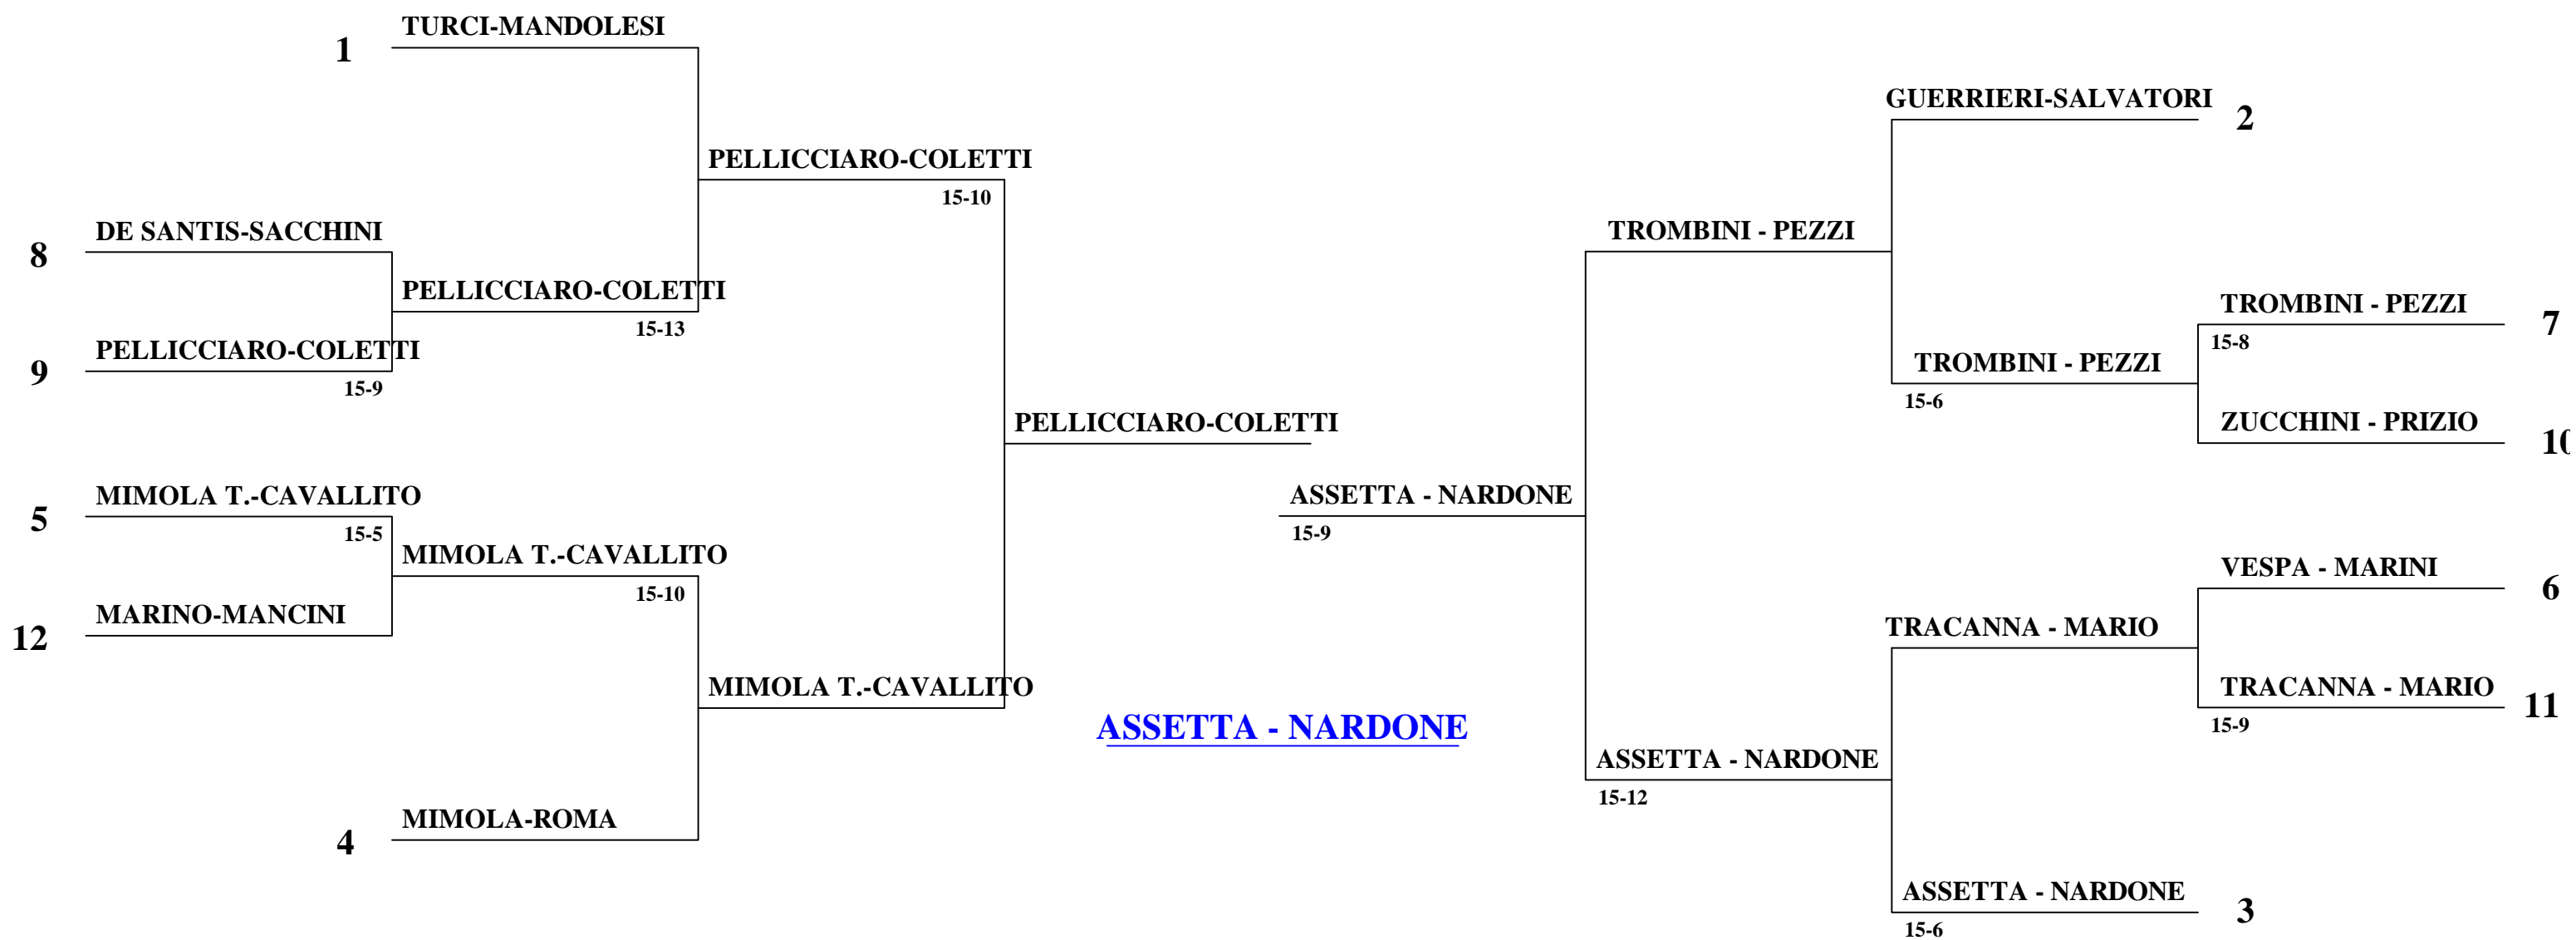

**II TAPPA PESCARA "IL MORO LIDO PINALBA" 31-01/LUGLIO 2012**

**TABELLONE 1° - 2°  
DEI GIRONI**

1Q	ASSETTA - NARDONE	2Q	PELLICCIARO-COLETTI	3Q	MIMOLA T.-CAVALLITO
4Q	TROMBINI - PEZZI	5Q	TURCI-MANDOLESI	6Q	GUERRIERI-SALVATORI
7Q	MIMOLA-ROMA	8Q	TRACANNA - MARIO	9Q	DE SANTIS-SACCHINI
10Q	ZUCCHINI - PRIZIO	11Q	VESPA - MARINI	12Q	MARINO-MANCINI