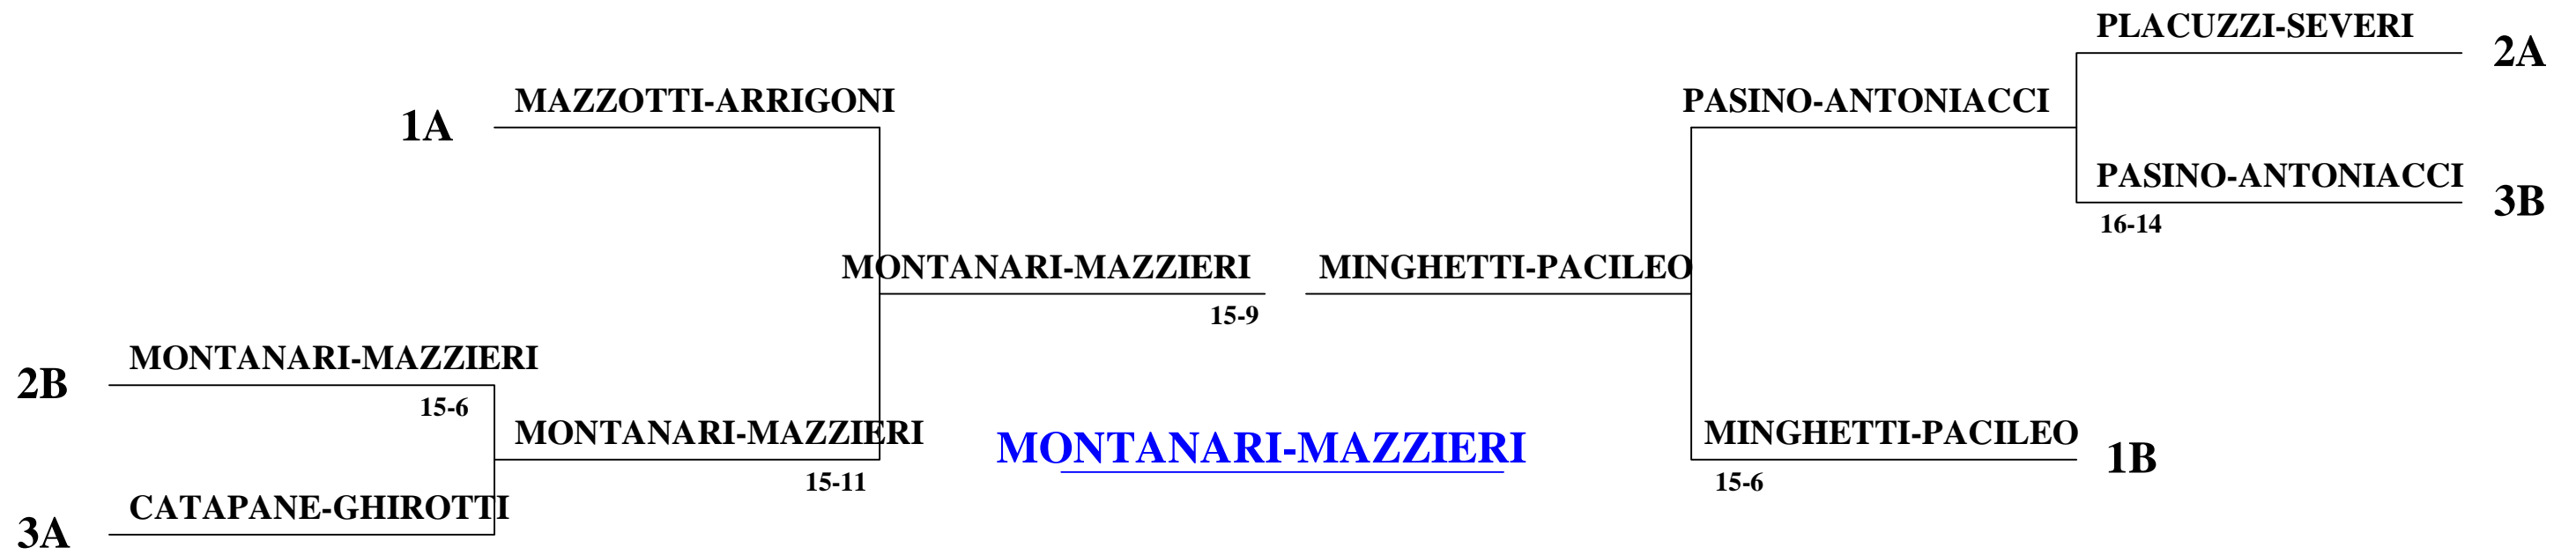

IV TAPPA CERVIA "BAGNO FANTINI" 04-05/AGOSTO 2012

**TABELLONE
COPPIE PRO**

1M	MONTANARI-MAZZIERI	2M	MINGHETTI-PACILEO	3M	MAZZOTTI-ARRIGONI
4M	PASINO-ANTONIACCI	5M	CATAPANE-GHIROTTI	6M	PLACUZZI-SEVERI